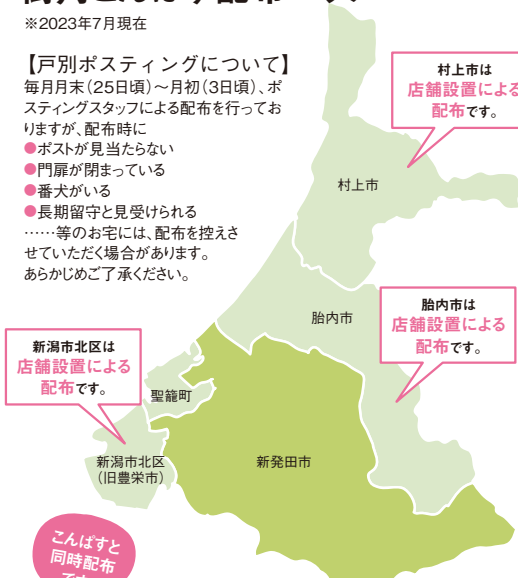

様々な業種の多岐にわたる情報が読者の注目度・保管率を高め、長期間の広告効果が期待できます。

ポイント 2

毎月楽しい特集企画、生活に役立つ情報をメインに掲載。地域のイベント紹介や見どころなども紹介。

ポイント 3

ポストイング、店頭設置による配布なので、新聞をとっていない若い世帯への宣伝効果が期待できます。

「街角こんばす」は新発田市・聖籠町・胎内市・村上市周辺的生活情報を中心に編集した毎月1日発行、ポストイング及び店頭設置型のフリーマガジンです。

▼巻頭特集では、地域の文化や注目スポットなどを紹介

毎月
1日発行
無料配布

- 媒体誌名 / 街角こんばす
- 発行日 / 毎月1日発行(発行日の約1週間前より配布開始)
- 仕様 / D5判(195×257)・16~32ページ・中綴じ・フルカラー
- 発行部数 / 27,000部
- 配布方法 / ポストイングによる戸別配布(※一部地域を除く)及び店舗設置
- 配布地域 / 新発田市・村上市・胎内市・聖籠町・新潟市北区(旧豊栄地区)
- 発行元 / 街角こんばす株式会社

締切

- 広告申込み締切日 / 毎月5日頃(土日になる場合はその前日)
- 原稿締切日 / 毎月10日頃(土日になる場合はその前日)

街角こんばす配布エリア

※2023年7月現在

【戸別ポストイングについて】

毎月月末(25日頃)~月初(3日頃)、ポストイングスタッフによる配布を行っておりますが、配布時に

- ポストが見当たらない
- 門扉が閉まっている
- 番犬がいる
- 長期留守と見受けられる……等のお宅には、配布を控えさせていただきます。あらかじめご了承ください。

村上市は
店舗設置による
配布です。

胎内市は
店舗設置による
配布です。

新潟市北区は
店舗設置による
配布です。

こんばすと
同時配布
です。

ポストイング業務承ります。

- A4以下…3.41円/1部 ●A4より大きいもの…5.28円~1部
- ※チラシの形状・紙の重さにより、料金が変わる場合があります。
- ※表示価格は税込です。

戸別ポストイング部数内訳

※戸別ポストイングは主に市街地への配布となります。