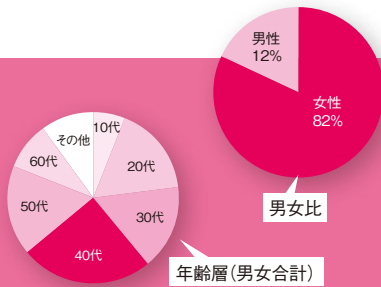

Compass

【街角こんばす】

地域の魅力を再発見! 地域密着型生活情報誌です。

身近な町の話や文化、グルメ、ハウジング、その他生活情報を満載した「地域密着型生活情報誌」としてエリア内で高い広告レスポンスを発揮します。読者層として主婦、OLの他、サラリーマンや高齢者の方にも幅広く愛読されています。「私たちの住む街をもっと楽しく!もっと便利に!」を目標に企画運営しています。

街角こんばす読者層

ポイント 1